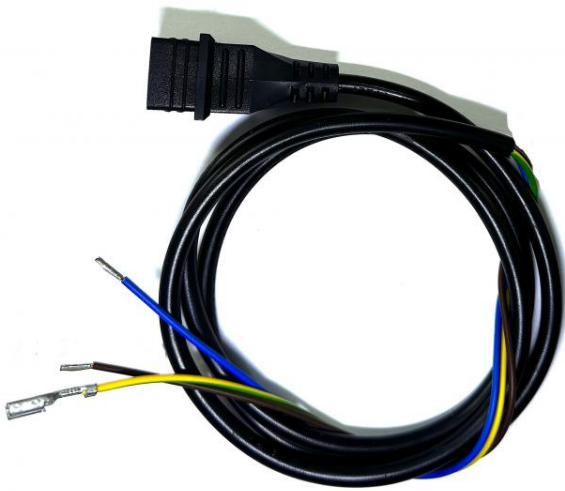

Chaudières ANNOVI REVERBERI

Câble alimentation bobine électrovanne Suntec long 1300mm

Ref. 510224

Câble alimentation bobine électrovanne pompe à gasoil NHP Annovi et Alberti

Données techniques

Type de matière		Caoutchouc, cuivre
Voltage	<i>Volt (V)</i>	220
Fréquence	<i>Hertz (Hz)</i>	50/60
Poids	<i>Kilogrammes (Kg)</i>	0.11
Dimension, longueur	<i>Millimètres (mm)</i>	1300
Diamètre extérieur	<i>Millimètres (mm)</i>	70