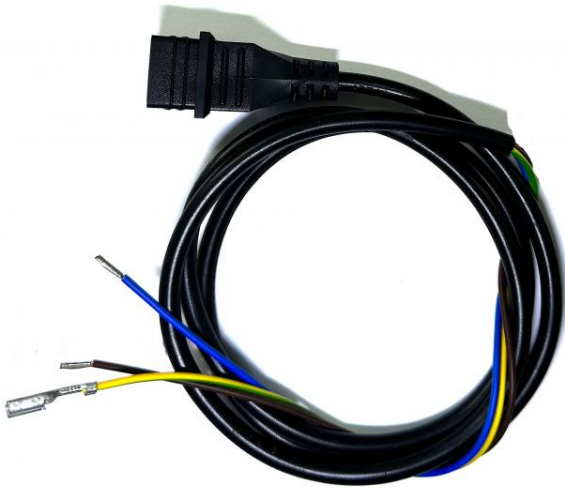

Chaudières ANNOVI REVERBERI

Câble alimentation bobine électrovanne Danfos long 1100mm

Ref. AR-3524160

Câble alimentation bobine électrovanne pompe à gasoil NHP Annovi et IPC

Données techniques		
Type de matière		Caoutchouc, cuivre
Voltage	<i>Volt (V)</i>	24
Fréquence	<i>Hertz (Hz)</i>	50/60
Poids	<i>Kilogrammes (Kg)</i>	0.075
Dimension, longueur	<i>Millimètres (mm)</i>	1100
Diamètre extérieur	<i>Millimètres (mm)</i>	70