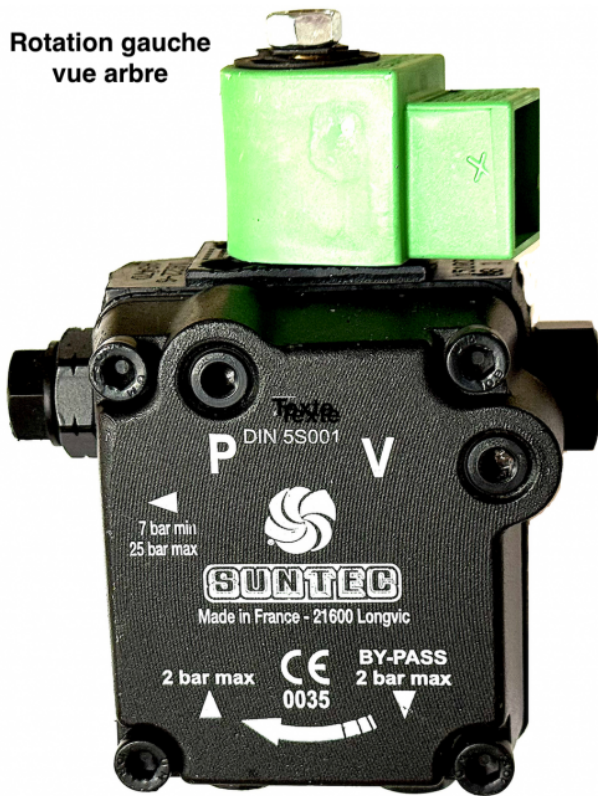

Rotation gauche  
vue arbre

**Divers :**

Rotation pompe vu arbre: gauche

Chaudières ANNOVI REVERBERI

## Pompe gasoil rotation gauche sortie droite Suntec

Ref. 510211

Cette pompe gasoil est équipée d'une entrée et d'un retour gasoil.

### Données techniques

Version pompe		<b>Bi-tubes</b>
Type de matière		<b>Alu, acier</b>
Voltage	Volt (V)	<b>220</b>
Fréquence	Hertz (Hz)	<b>50/60</b>
Poids	Kilogrammes (Kg)	<b>1,215</b>
Dimension, longueur	Millimètres (mm)	<b>108</b>
Dimension, largeur	Millimètres (mm)	<b>64</b>
Dimension, hauteur	Millimètres (mm)	<b>78</b>