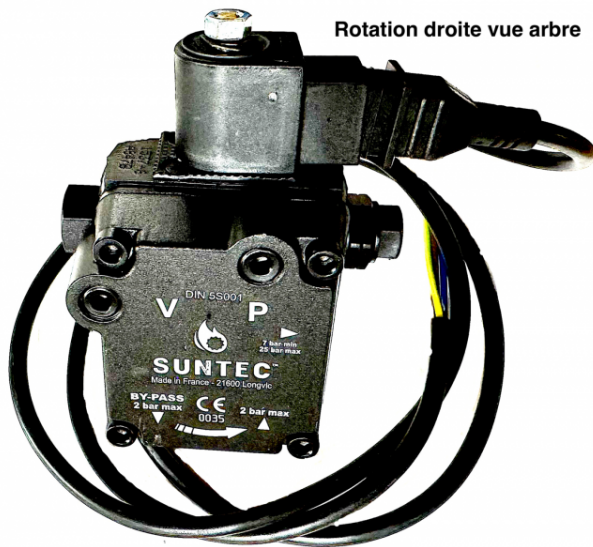

## Pompe gasoil rotation droite sortie gauche Suntec

Ref. 510175

Cette pompe gasoil est équipée d'une entrée et d'un retour gasoil.

### Divers :

Rotation pompe vue arbre: Droite

### Données techniques

Diamètre arbre		<b>8 mm</b>
Version pompe		<b>Bi-tubes</b>
Type de matière		<b>Alu, acier</b>
Voltage	Volt (V)	<b>220</b>
Fréquence	Hertz (Hz)	<b>50/60</b>
Poids	Kilogrammes (Kg)	<b>1,215</b>
Dimension, longueur	Millimètres (mm)	<b>108</b>
Dimension, largeur	Millimètres (mm)	<b>64</b>
Dimension, hauteur	Millimètres (mm)	<b>78</b>