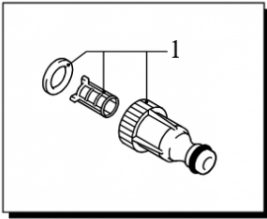

Accessoires pompes ANNOVI REVERBERI

Raccord rapide+ filtre visuel entrée eau NHP AR PRO BC

Ref. AR-3082130

Ce raccord entrée eau type quick s'adapte sur divers modèles standards présents sur le marché.

La cartouche filtrante se démonte facilement pour effectuer le nettoyage.

Ce filtre est équipé d'un joint torique sur sa base pour assurer une bonne étanchéité dans son logement.

Ce raccord est livré avec le joint plat qui assure la parfaite étanchéité sur son support.

Données techniques

Pression max	Bar (Bar)	8
Filtration	Microns (?)	74
Débit d'eau	Litres/heure (l/h)	3000
Type de matière		PVC
Température d'utilisation max avec eau chaude	°C (°C)	40
Raccord entrée BP culasse (type-diam. raccord)		G 3/4 F