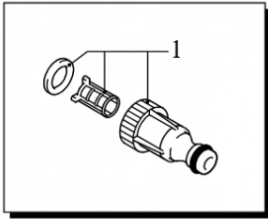

Accessoires pompes ANNOVI REVERBERI

Raccord rapide+filtre visuel entrée eau NHP

Ref. AR-3082130

Ce raccord entrée eau type quick s'adapte sur divers modèles standards présents sur le marché.

La cartouche filtrante se démonte facilement pour effectuer le nettoyage.

Ce filtre est équipé d'un joint torique sur sa base pour assurer une bonne étanchéité dans son logement.

Ce raccord est livré avec le joint plat qui assure la parfaite étanchéité sur son support.

Données techniques		
Pression max	Bar (Bar)	8
Filtration	Microns (?)	74
Débit d'eau	Litres/heure (l/h)	3000
Type de matière		PVC
Température d'utilisation max avec eau chaude	°C (°C)	40
Raccord entrée BP		G 3/4 F