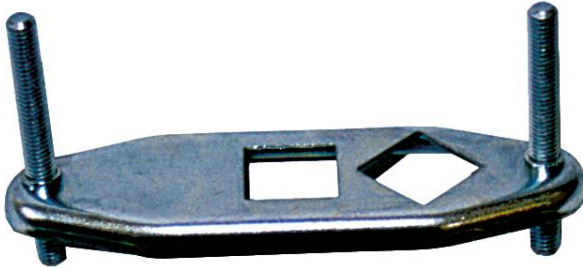

Accessoires pompes ANNOVI REVERBERI

Etrier fixation manomètre ABS 300 bars diam 50 G 1/4M postérieur

Ref. ID-WK1184890

Cet étrier peut servir pour tous types de manomètres avec fixation postérieure.

Données techniques

Type de matière		Acier galvanisé
Diamètre extérieur	<i>Millimètres (mm)</i>	50