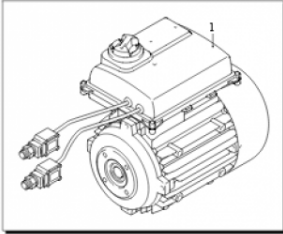

Pompes et moteurs ANNOVI REVERBERI

Moteur pompe 230 volts 7.4kw

Ref. AR-45273

Moteur pour utilisation sur les unités de lavage haute pression.

← 45273

Données techniques

| | | |
|------------------|-----------------------------|-------------------------------------|
| Version arbre | | Femelle |
| Nombre tours | <i>tr/mn (tr/mn)</i> | 1450 |
| Puissance moteur | <i>kilovoltampère (kVA)</i> | 7.4 |
| Puissance moteur | <i>cheval-vapeur (hp)</i> | 10 |
| Type de matière | | Laiton, aluminium, acier |
| Voltage | <i>Volt (V)</i> | 400 |
| Fréquence | <i>Hertz (Hz)</i> | 50 |