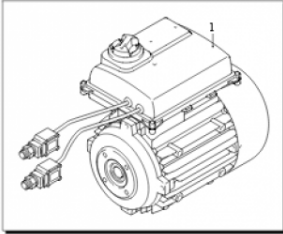

## Moteur pompe 230 volts 3.6kw

Ref. AR-45225

Moteur pour utilisation sur les unités de lavage haute pression.

↩ 45225

### Données techniques

Version arbre		<b>Femelle</b>
Nombre tours	<i>tr/mn (tr/mn)</i>	<b>1450</b>
Puissance moteur	<i>kilovoltampère (kVA)</i>	<b>3.6</b>
Puissance moteur	<i>cheval-vapeur (hp)</i>	<b>4.9</b>
Type de matière		<b>Laiton, aluminium, acier</b>
Voltage	<i>Volt (V)</i>	<b>230</b>
Fréquence	<i>Hertz (Hz)</i>	<b>50</b>