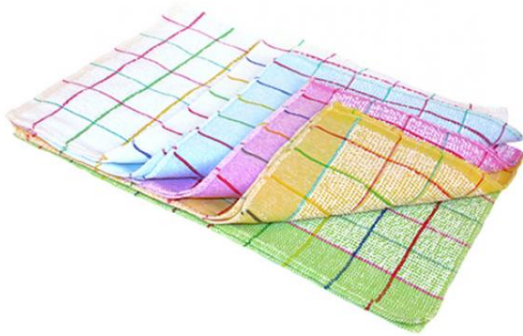

Serpillères LAMATEX

Serpillère coton bouclette 60x100cm

Ref. 450101

Serpillère bouclettes 60x100 cm, recommandée pour éponger ou laver.
Tissu plus léger apportant souplesse et confort : facile à essorer qui
permettent de passer dans les moindres recoins tels que les joints.

- Sur tous types de sols pour le lavage ou le rinçage
- S'utilise avec un lave pont, une raclette ou racloir

- Tissées en fils à fibres recyclées avec plus de 60% de coton
- Deux côtés bouclés permettant de gratter dans les moindres recoins
- Lavable en machine à 90°C (selon utilisation)
- 60x100cm
- 360gr/m²
- couleur blanche